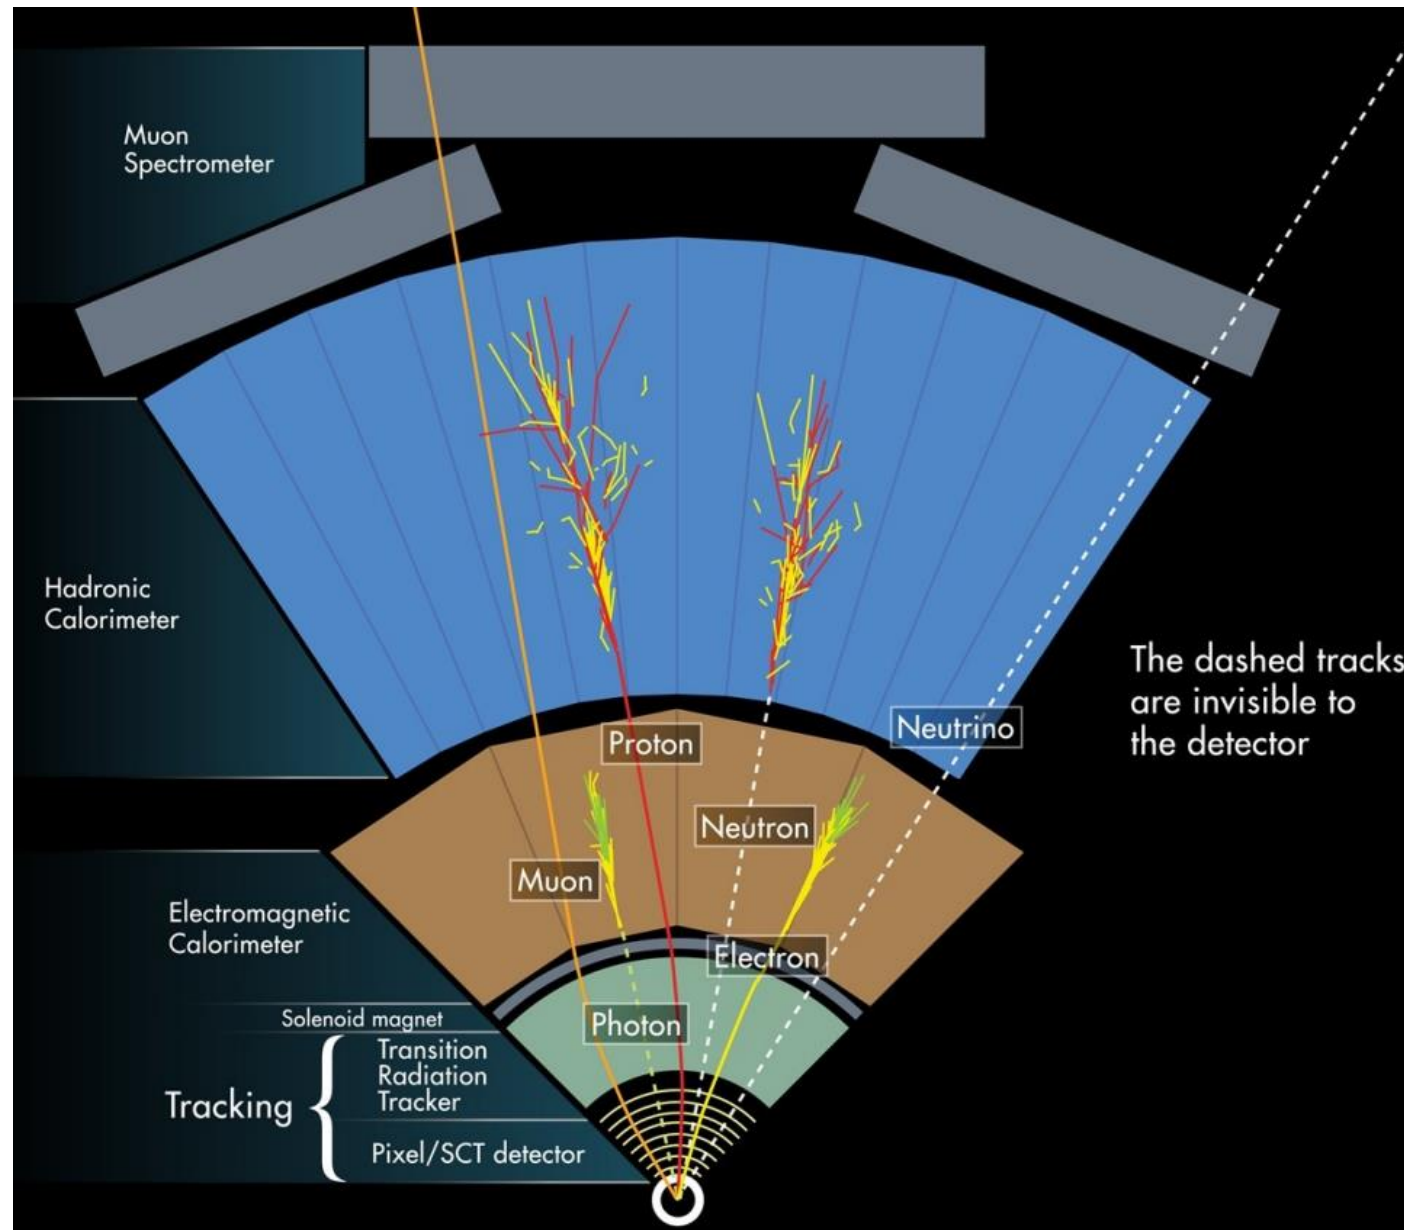

Greitintuvai

<https://videos.cern.ch/record/1750713>

Neutrinų sąveika su protonais

Dalelių skrydis trekeryje

Dalelēs CMS detektoriuje

Standard model dalelès

Kokia dalelė tu esi?