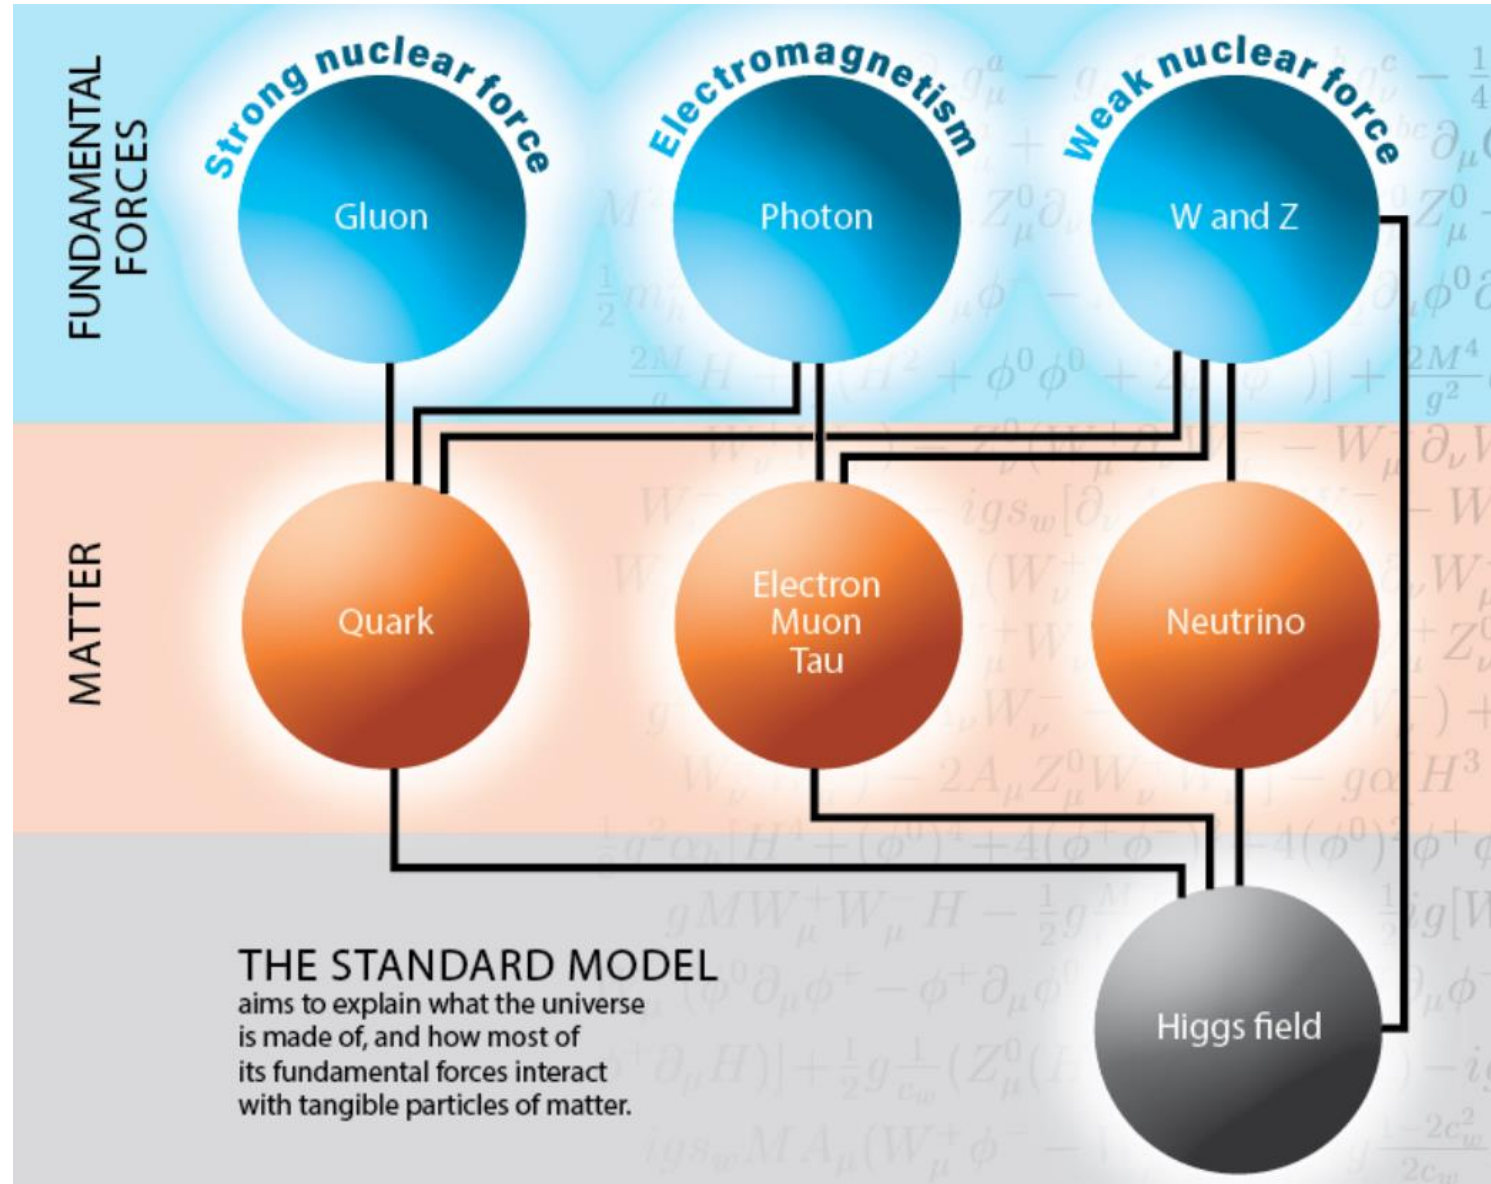

Greitintuvai

<https://videos.cern.ch/record/1750713>

Neutrinų sąveika su protonais

Dalelių skrydis trekeryje

Dalelēs CMS detektoriuje

Standard model dalelès

Kokia dalelė tu esi?